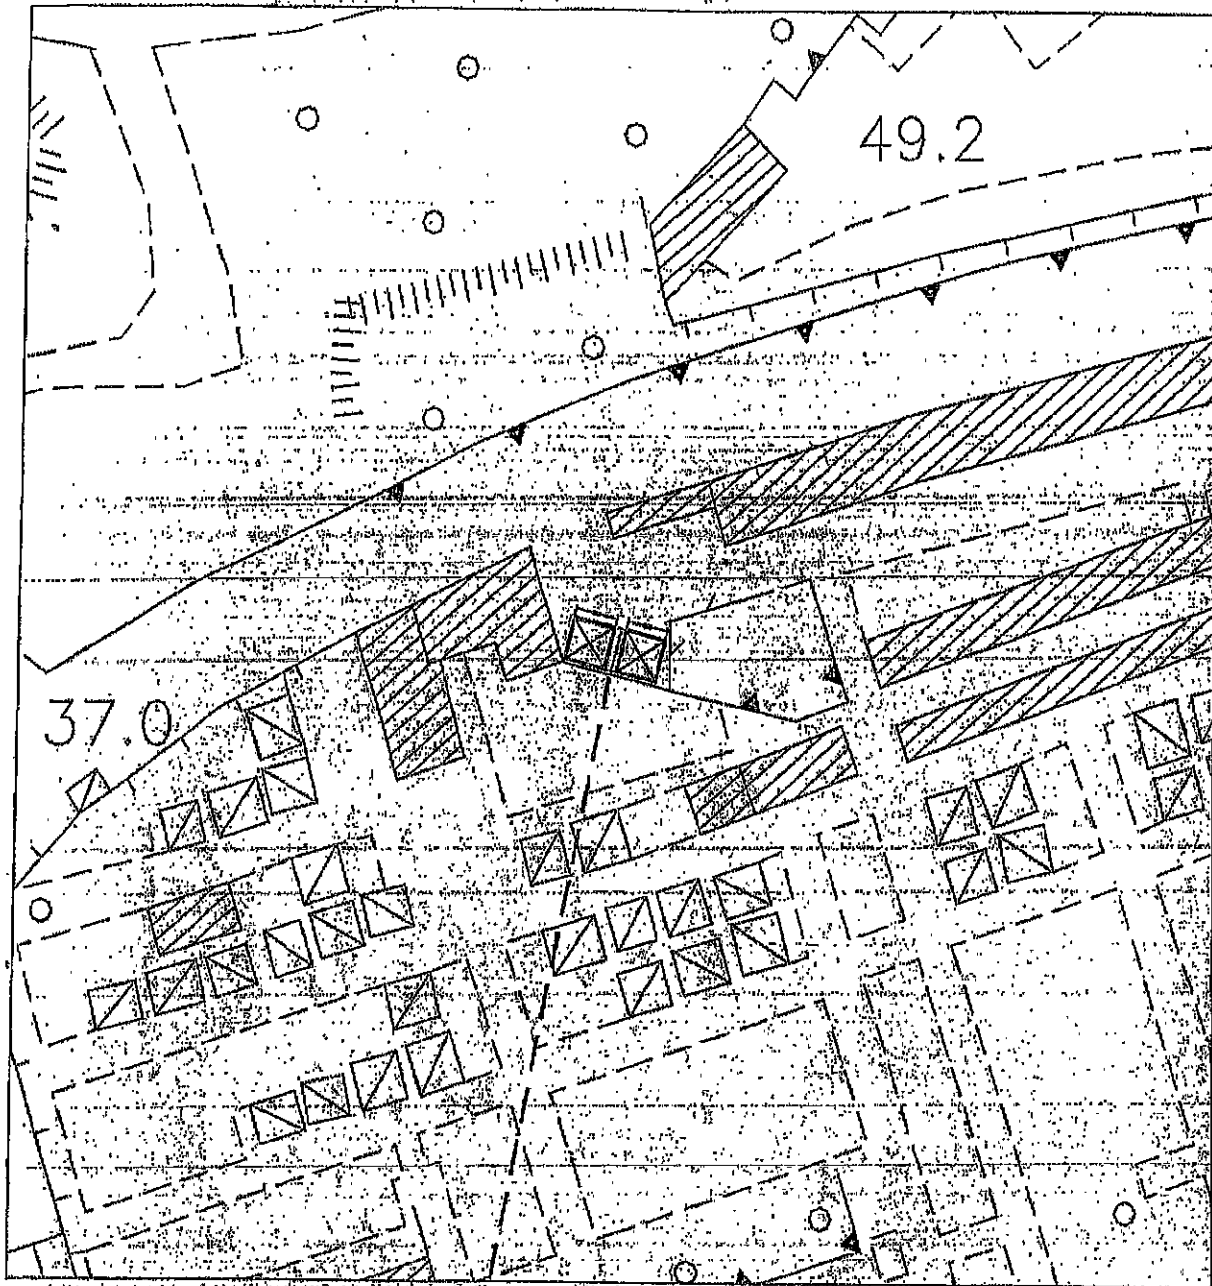

ALLEGATO "C"

COMUNE DI ACI CASTELLO

PROVINCIA DI CATANIA

LOCALIZZAZIONE AREE
PER LA VENDITA DI FIORI
NEL CIMITERO COMUNALE

IL CAPO AREA VI
ARCH. FILIPPO FINOCCHIARO

IL SINDACO
CON. FILIPPO DRAGO

Ubicazione aree di
vendita fiori

Aerofotogrammetria

Scala 1:500

NORD

Ubicazione aree di
vendita fiori

NORD

Ortofoto
Scala 1:2000

Ubicazione aree di
vendita fiori

NORD

Ortofoto

Scala 1:500

Ubicazione aree di
vendita fioni

Planimetria

Scala 1:100

NORD